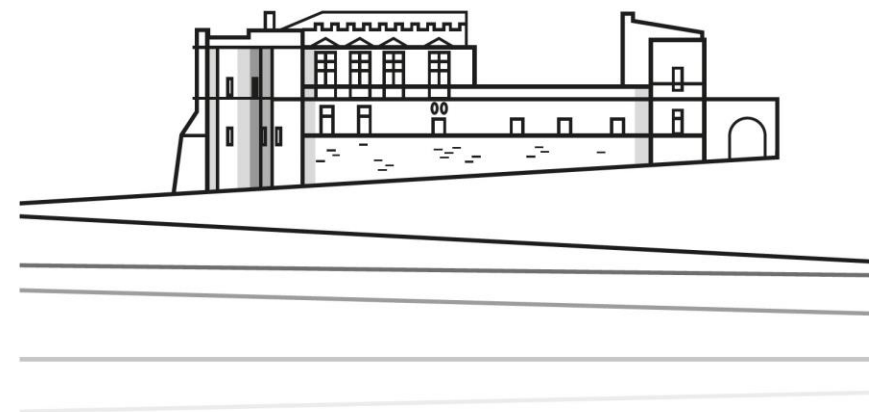

EVENEMENTIEL

ESPACES LOCATIFS

CHÂTEAU DE BOUTEVILLE

• ESPACES LOCATIFS

Salle de la cheminée / en conférence

**130
places**

• ESPACES LOCATIFS

Salle de la cheminée / en réunion

**70
places**

• ESPACES LOCATIFS

Salle de la cheminée / à table

96
places

• ESPACES LOCATIFS

Galerie en verre / en conférence

96
places

• ESPACES LOCATIFS