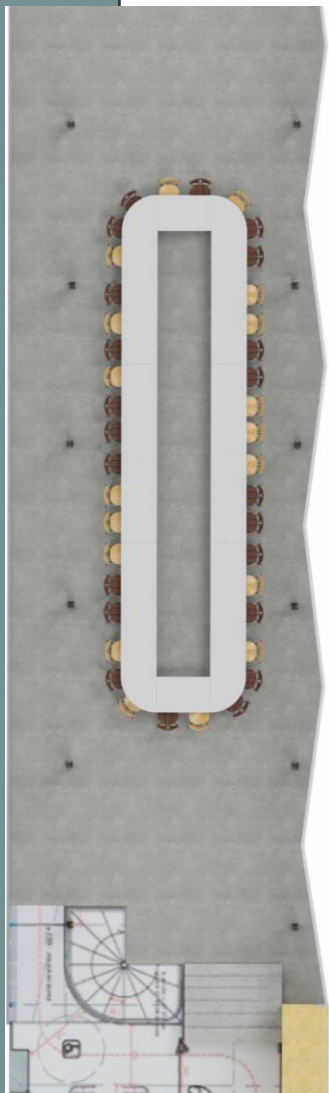

EVENEMENTIEL

ESPACES LOCATIFS

CHÂTEAU DE BOUTEVILLE

• ESPACES LOCATIFS

Salle de la cheminée / en conférence

**130
places**

• ESPACES LOCATIFS

Salle de la cheminée / en réunion

**70
places**

• ESPACES LOCATIFS

Salle de la cheminée / à table

96
places

• ESPACES LOCATIFS

Galerie en verre / en conférence

96
places

• ESPACES LOCATIFS

Galerie en verre / en réunion

**De 40 à 76
places**

• ESPACES LOCATIFS

Galerie en verre / à table

**80
places**

• LE MOBILIER INTERIEUR - CHAISES

• LE MOBILIER INTERIEUR - TABLES REUNION