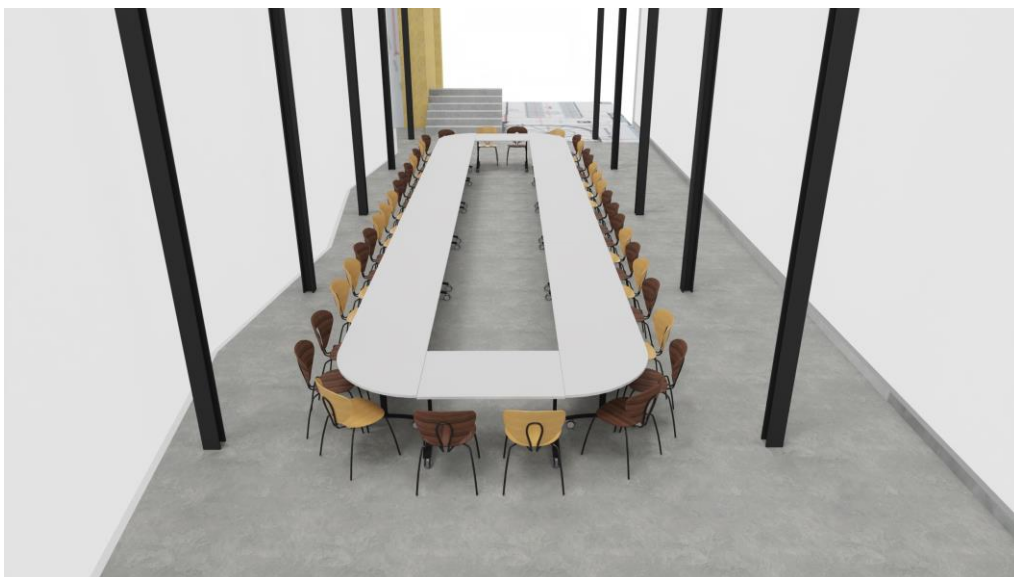

EVENEMENTIEL

ESPACES LOCATIFS

CHÂTEAU DE BOUTEVILLE

• ESPACES LOCATIFS

Salle de la cheminée / en conférence

**130
places**

• ESPACES LOCATIFS

Salle de la cheminée / en réunion

**70
places**

• ESPACES LOCATIFS

Salle de la cheminée / à table

96
places

• ESPACES LOCATIFS

Galerie en verre / en conférence

96
places

• ESPACES LOCATIFS

Galerie en verre / en réunion

**De 40 à 76
places**

• ESPACES LOCATIFS

Galerie en verre / à table

**80
places**

• LE MOBILIER INTERIEUR - CHAISES

• LE MOBILIER INTERIEUR - TABLES REUNION