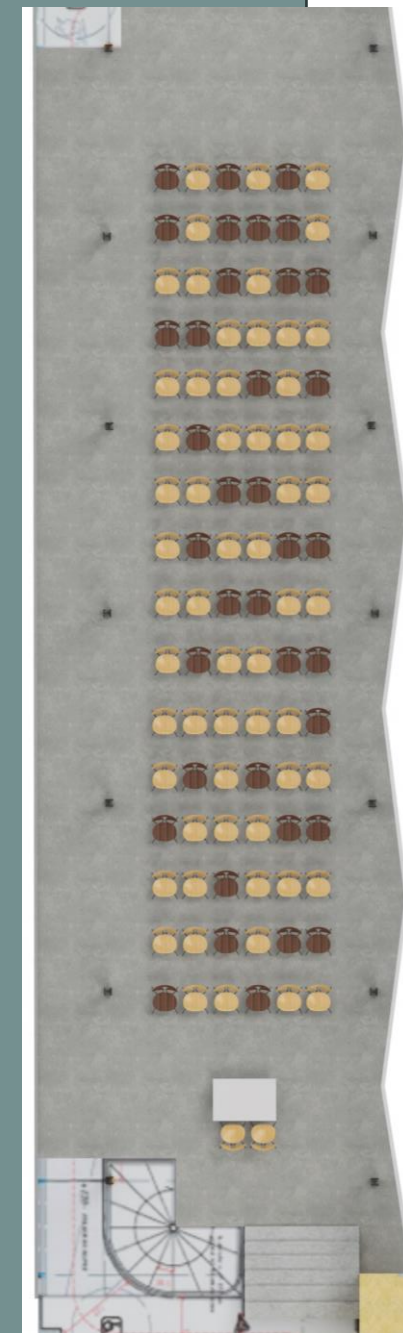

EVENEMENTIEL

ESPACES LOCATIFS

CHÂTEAU DE BOUTEVILLE

• ESPACES LOCATIFS

Salle de la cheminée / en conférence

**130
places**

• ESPACES LOCATIFS

Salle de la cheminée / en réunion

**70
places**

• ESPACES LOCATIFS

Salle de la cheminée / à table

96
places

• ESPACES LOCATIFS

Galerie en verre / en conférence

96
places

• ESPACES LOCATIFS

Galerie en verre / en réunion

**De 40 à 76
places**

• ESPACES LOCATIFS

Galerie en verre / à table

**80
places**

• LE MOBILIER INTERIEUR - CHAISES

• LE MOBILIER INTERIEUR - TABLES REUNION