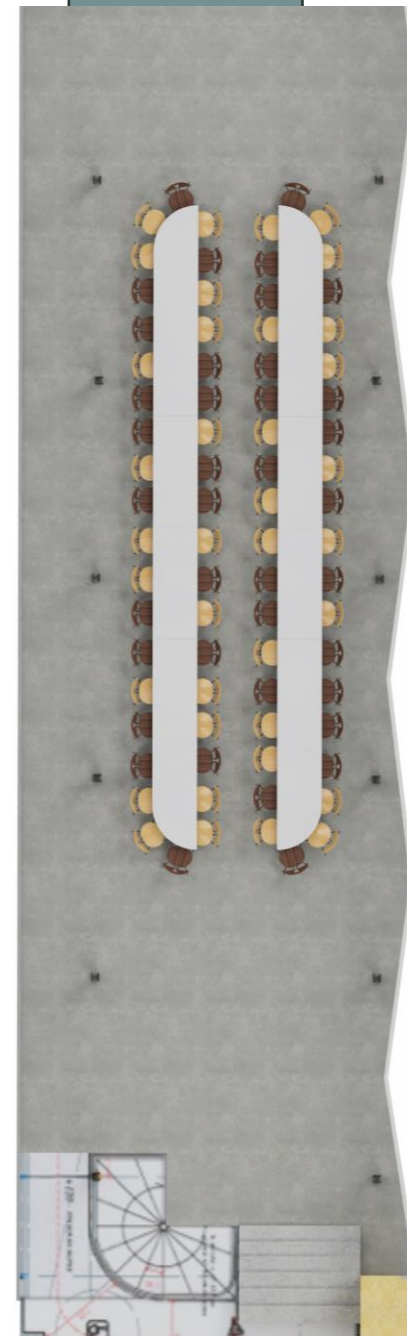

EVENEMENTIEL

ESPACES LOCATIFS

CHÂTEAU DE BOUTEVILLE

• ESPACES LOCATIFS

Salle de la cheminée / en conférence

**130
places**

• ESPACES LOCATIFS

Salle de la cheminée / en réunion

**70
places**

• ESPACES LOCATIFS

Salle de la cheminée / à table

96
places

• ESPACES LOCATIFS

Galerie en verre / en conférence

96
places

• ESPACES LOCATIFS

Galerie en verre / en réunion

**De 40 à 76
places**

• ESPACES LOCATIFS

Galerie en verre / à table

**80
places**

• LE MOBILIER INTERIEUR - CHAISES

• LE MOBILIER INTERIEUR - TABLES REUNION