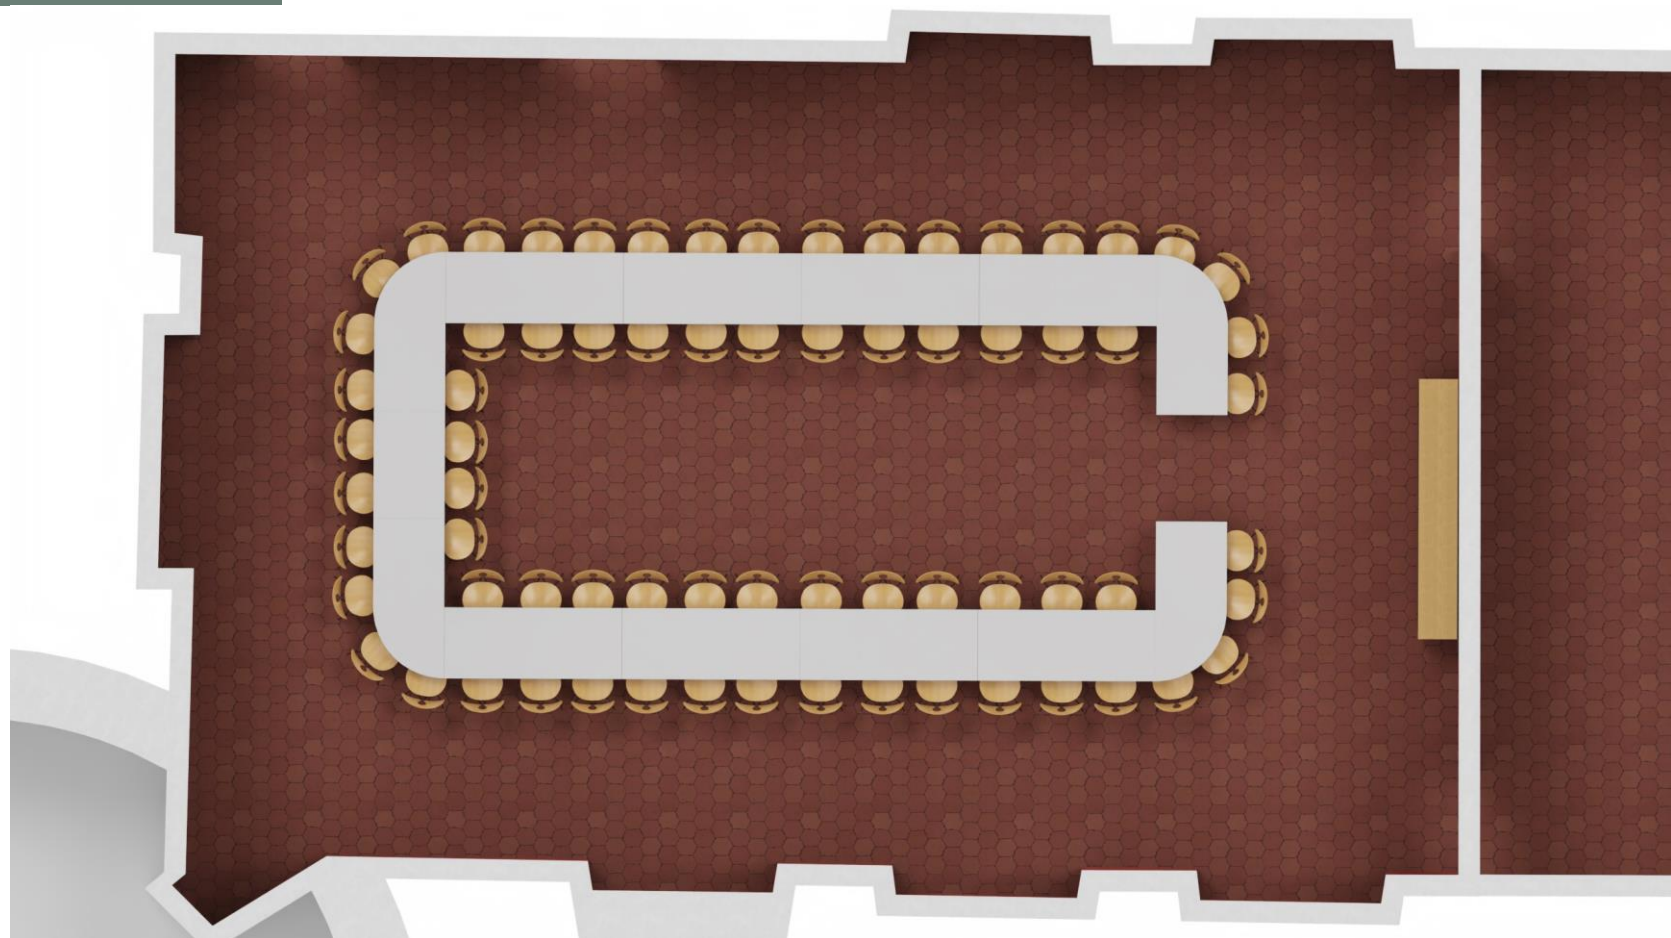

EVENEMENTIEL

ESPACES LOCATIFS

CHÂTEAU DE BOUTEVILLE

• ESPACES LOCATIFS

Salle de la cheminée / en conférence

**130
places**

• ESPACES LOCATIFS

Salle de la cheminée / en réunion

**70
places**

• ESPACES LOCATIFS

Salle de la cheminée / à table

96
places

• ESPACES LOCATIFS

Galerie en verre / en conférence

96
places

• ESPACES LOCATIFS

Galerie en verre / en réunion

**De 40 à 76
places**

• ESPACES LOCATIFS

Galerie en verre / à table

**80
places**

• LE MOBILIER INTERIEUR - CHAISES

• LE MOBILIER INTERIEUR - TABLES REUNION