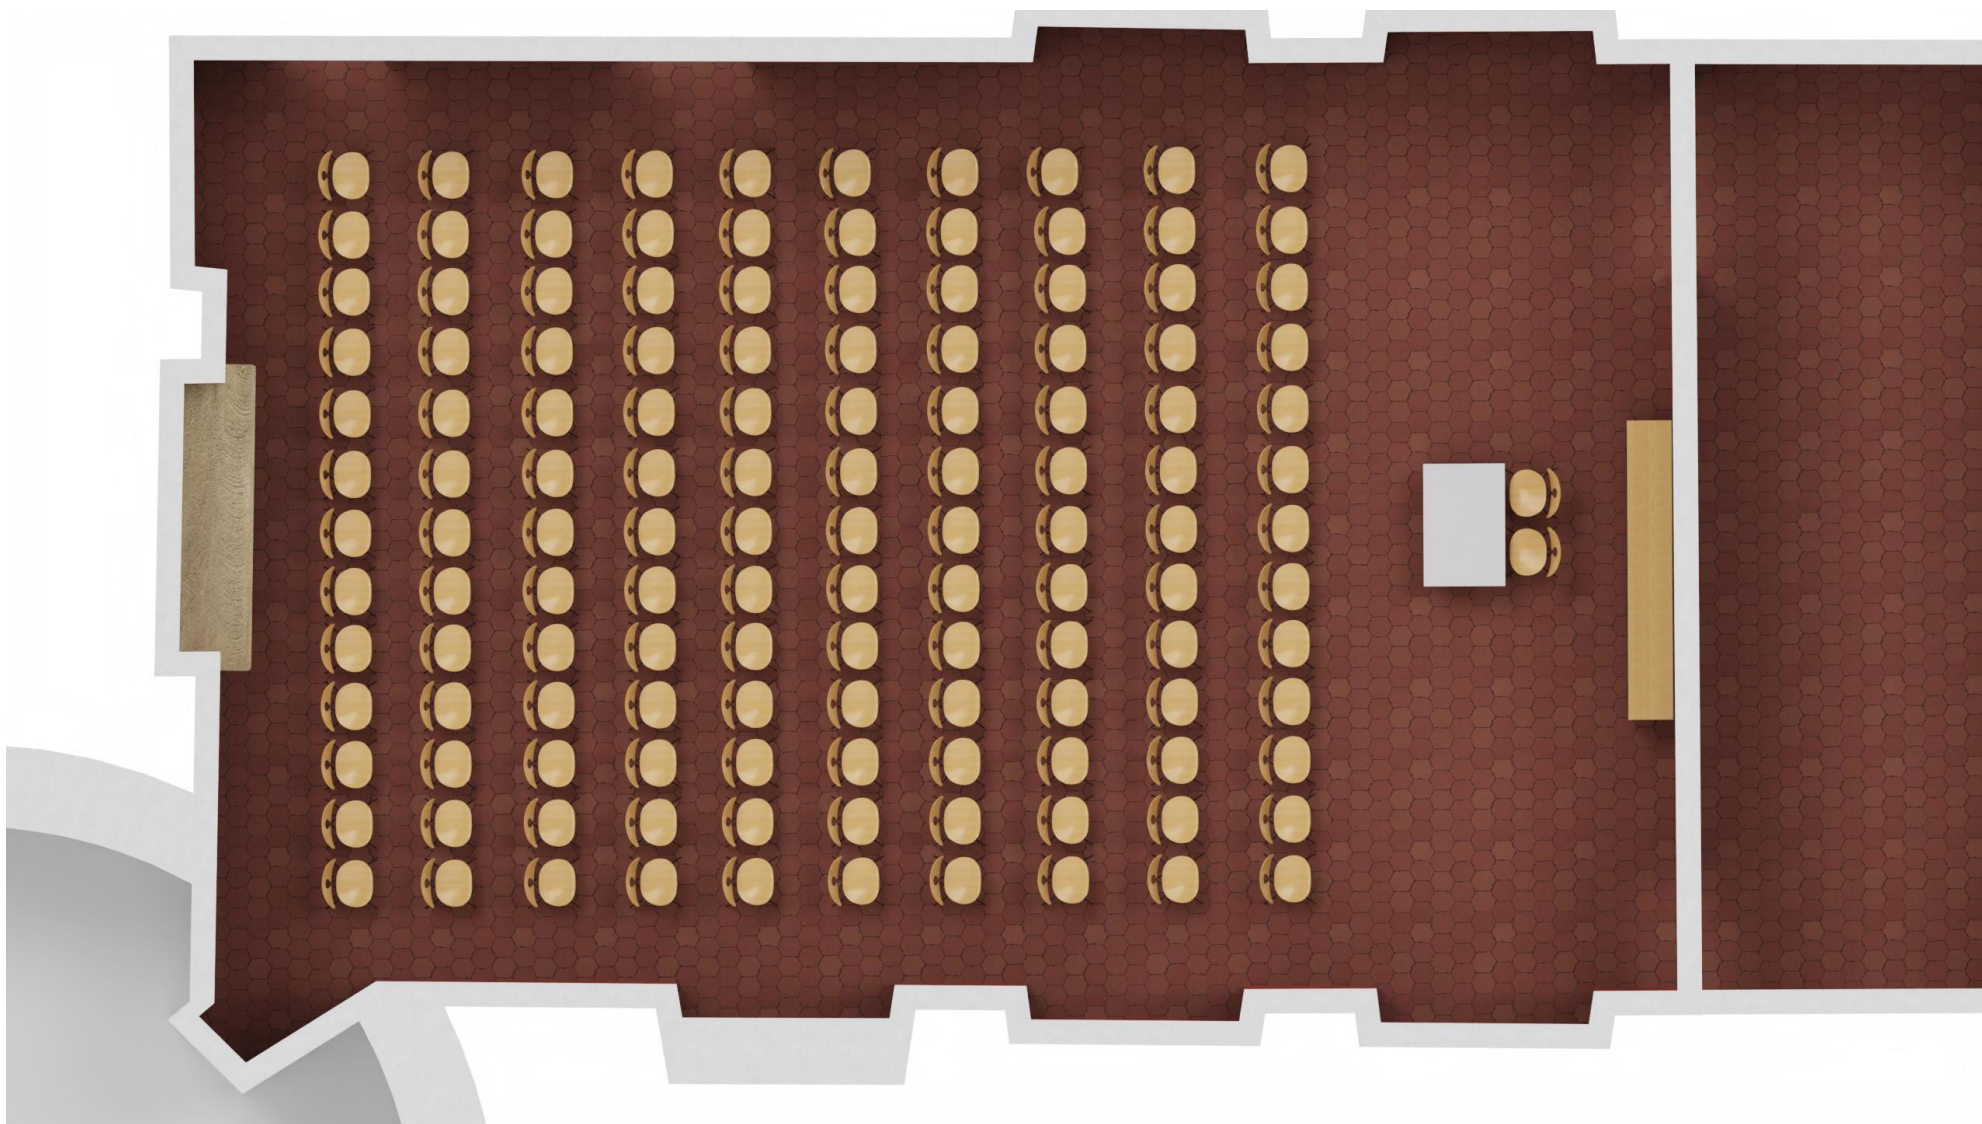

EVENEMENTIEL

ESPACES LOCATIFS

CHÂTEAU DE BOUTEVILLE

• ESPACES LOCATIFS

Salle de la cheminée / en conférence

**130
places**

• ESPACES LOCATIFS

Salle de la cheminée / en réunion

**70
places**

• ESPACES LOCATIFS

Salle de la cheminée / à table

96
places

• ESPACES LOCATIFS

Galerie en verre / en conférence

96
places

• ESPACES LOCATIFS

Galerie en verre / en réunion

**De 40 à 76
places**

• ESPACES LOCATIFS

Galerie en verre / à table

**80
places**

• LE MOBILIER INTERIEUR - CHAISES

• LE MOBILIER INTERIEUR - TABLES REUNION